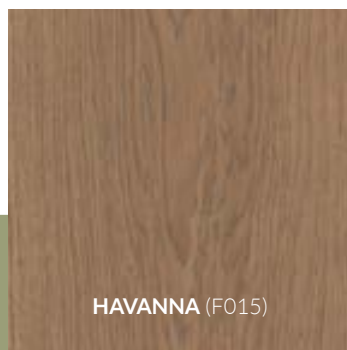

ZUM LIEBEN

41 Farben – so persönlich wie Ihr Stil –

Verlassen Sie sich auf Ihr Gefühl – Farben sind individuell und entfalten ihre Wirkung im Raum. Wählen Sie einen Farbton, der zu Ihrem Stil und Geschmack passt. Mit über 40 Farbölen bietet GlanPark®-Parkett vielfältige Möglichkeiten.