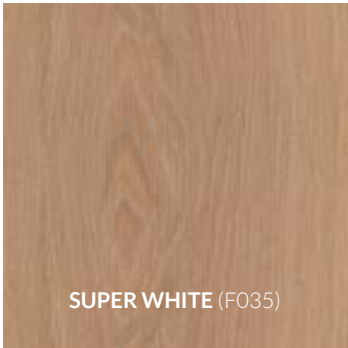

SMOKED OAK (F033)