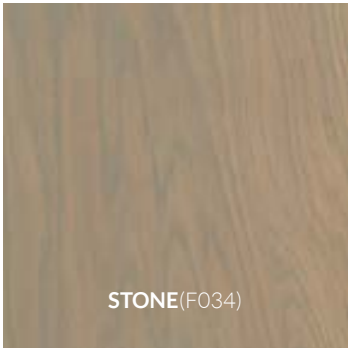

SMOKED OAK (F033)