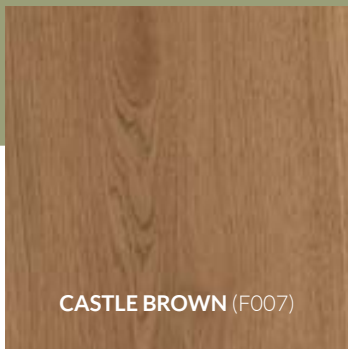

# FARBEN

ANTIQUÉ BRONZE (F001)

AQUA (F002)

ASH GREY (F003)

BISQUIT (F004)

BLACK (F005)

BOURBON (F006)

CASTLE BROWN (F007)