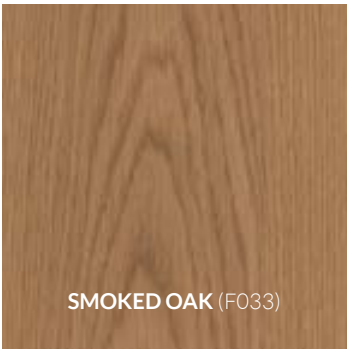

SLATE GREY (F030)

SMOKE (F031)

SMOKE 5% (F032)

**Natürlich gefärbt und geschützt –**

Rubio Monocoat® Farböle färben und schützen Parkett in nur einer Schicht – auf Basis von Leinöl, 100 % natürlich, lösungsmittelfrei und ohne VOC.