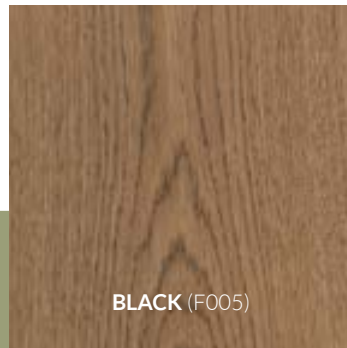

# FARBEN

ANTIQUÉ BRONZE (F001)

AQUA (F002)

ASH GREY (F003)

BISQUIT (F004)

BLACK (F005)

BOURBON (F006)

CASTLE BROWN (F007)