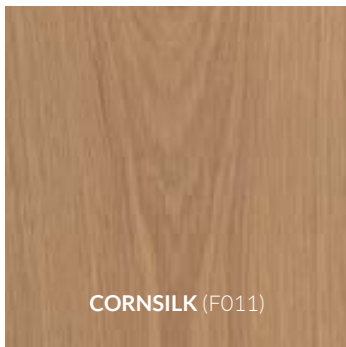

CHARCOAL (F008)

CHERRY CORAL (F009)

CORNSILK (F011)