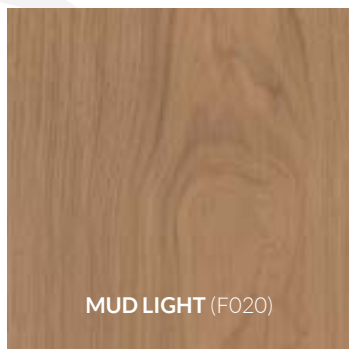

DARK OAK (F013)

GRIS BEIGE (F014)

HAVANNA (F015)

MAHOGANY (F017)

MIST (F018)

MIST 5% (F019)

MUD LIGHT (F020)

NATURAL (F021)