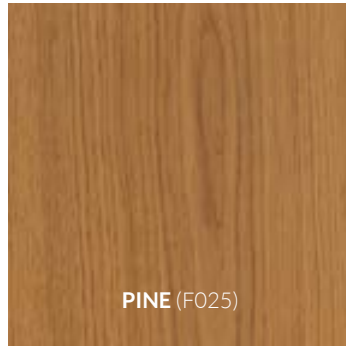

Natürlich gefärbt und geschützt –

Rubio Monocoat® Farböle färben und schützen Parkett in nur einer Schicht – auf Basis von Leinöl, 100 % natürlich, lösungsmittelfrei und ohne VOC.