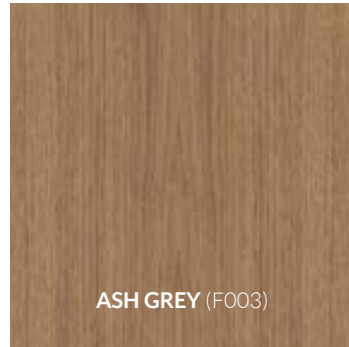

### **Massivholz-Parkett**

15 x 140 x 500-2200 mm  
20 x 140 x 500-2200 mm  
20 x 180 x 500-2200 mm

Abb. Sortierung Elegant

# FARBEN

ANTIQUÉ BRONZE (F001)

AQUA (F002)

ASH GREY (F003)

BISQUIT (F004)

BLACK (F005)

BOURBON (F006)

CASTLE BROWN (F007)