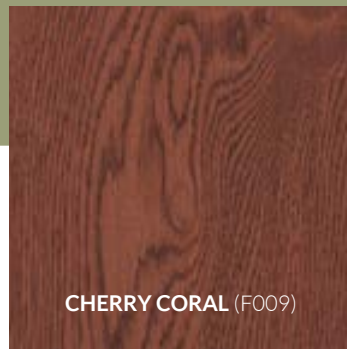

BLACK (F005)