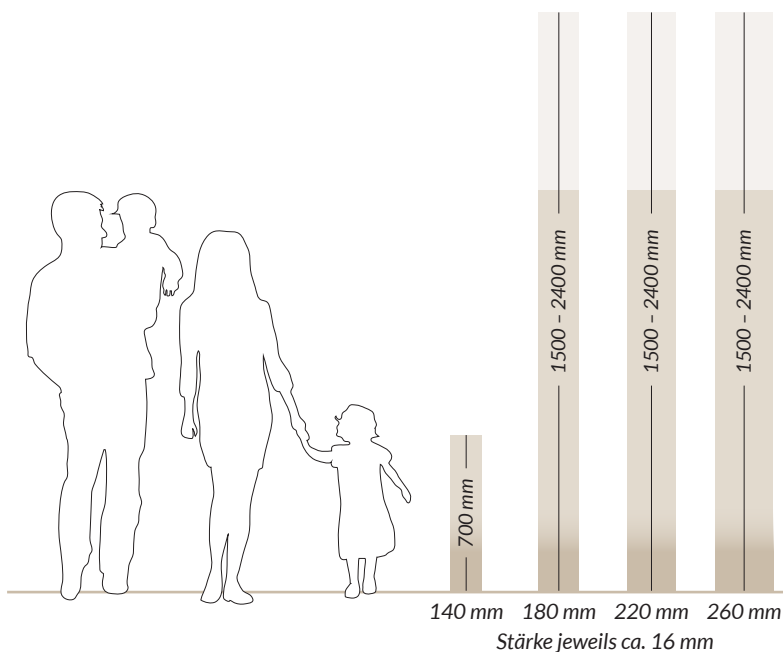

AUFBAU 2-SCHICHT-PARKETT

2-Schicht-Parkett mit einer Eichennutzschicht bietet Ihnen viele Vorteile: Die natürliche Schönheit des Eichenholzes verleiht Ihrem Raum eine authentische Holzoptik. Gleichzeitig garantiert die ca. 4 mm starke Nutzschicht eine lange Lebensdauer, da der Bodenbelag mehrmals abgeschliffen und somit erneuert werden kann. Darüber hinaus ist 2-Schicht-Parkett eine kostengünstigere Alternative zu Massivholzparkett, ohne dabei Abstriche bei der Qualität zu machen. Wenn Sie sich für nachhaltig gewonnenes Holz entscheiden, ist dies auch eine umweltfreundliche Wahl. Und schließlich bietet die einfache Nut-und-Feder-Installation eine unkomplizierte Möglichkeit, Ihren Bodenbelag schnell und problemlos zu verlegen.

DIELEN

FISCHGRÄT 90°

Glanwood

1500–2400 mm (10 % kürzere Längen möglich)
ca. 16 mm | ± 3,5/4 mm Deckschicht europ. Eiche
ca. 12 mm Sperrholzträger (Birke)
Kanten gefast 2V | Nut und Feder

HxBxL 16 x 180 x 1500–2400 mm
HxBxL 16 x 220 x 1500–2400 mm
HxBxL 16 x 260 x 1500–2400 mm

Glanwood Fischgrät

700 mm
ca. 16 mm | ± 3,5/4 mm Deckschicht europ. Eiche
ca. 12 mm Sperrholzträger (Birke)
ungefast | Nut und Feder | tiefe Risse gespachtelt

HxBxL 16 x 140 x 700 mm

Auf Anfrage sind kürzere Längen möglich. Aufgrund der verschiedenen Formate, können Abweichungen zwischen der bestellten und der endproduzierten Ware auftreten. Diese leichte Materialüberlieferung beträgt maximal 3% und wird in Rechnung gestellt. Fischgrät wird in den oben angegebenen Abmessungen mit linkem und rechtem Stab geliefert.