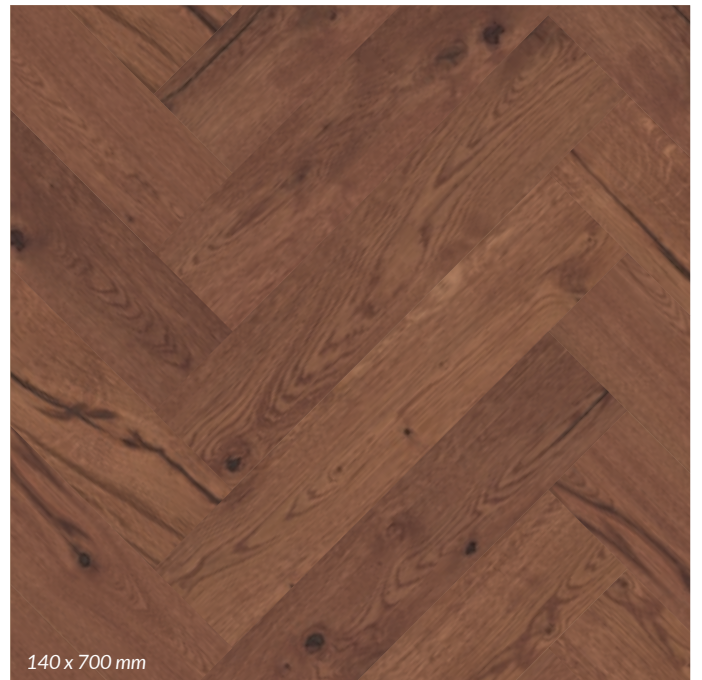

140 x 700 mm

Farbton-Nr.: FGW001

Abbildung: Wilder Verband | Fischgrät

Sortierung: besonders rustikal
mit Tiefe und Struktur

Oberfläche: leicht gebürstet