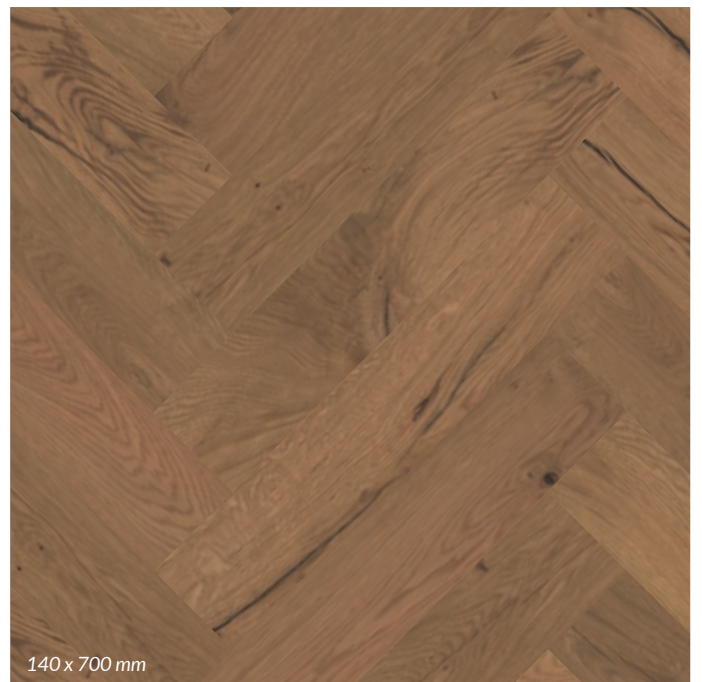

140 x 700 mm

Farbton-Nr.: FGW002

Abbildung: Wilder Verband | Fischgrät

Sortierung: besonders rustikal
mit Tiefe und Struktur

Oberfläche: leicht gebürstet