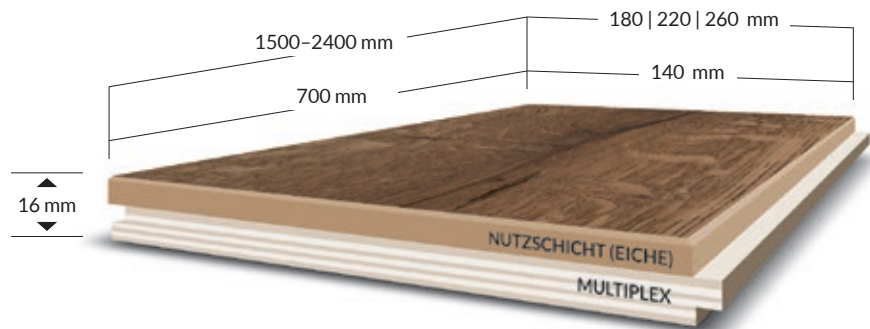

AUFBAU 2-SCHICHT-PARKETT

2-Schicht-Parkett mit einer Eichennutzschicht bietet Ihnen viele Vorteile: Die natürliche Schönheit des Eichenholzes verleiht Ihrem Raum eine authentische Holzoptik. Gleichzeitig garantiert die ca. 4 mm starke Nutzschicht eine lange Lebensdauer, da der Bodenbelag mehrmals abgeschliffen und somit erneuert werden kann. Darüber hinaus ist 2-Schicht-Parkett eine kostengünstigere Alternative zu Massivholzparkett, ohne dabei Abstriche bei der Qualität zu machen. Wenn Sie sich für nachhaltig gewonnenes Holz entscheiden, ist dies auch eine umweltfreundliche Wahl. Und schließlich bietet die einfache Nut-und-Feder-Installation eine unkomplizierte Möglichkeit, Ihren Bodenbelag schnell und problemlos zu verlegen.

DIELEN

FISCHGRÄT 90°

Glanwood

1500–2400 mm (10 % kürzere Längen möglich)
ca. 16 mm | ± 3,5/4 mm Deckschicht europ. Eiche
ca. 12 mm Sperrholzträger (Birke)
Kanten gefast 2V | Nut und Feder

HxBxL 16 x 180 x 1500–2400 mm
HxBxL 16 x 220 x 1500–2400 mm
HxBxL 16 x 260 x 1500–2400 mm

Glanwood Fischgrät

700 mm
ca. 16 mm | ± 3,5/4 mm Deckschicht europ. Eiche
ca. 12 mm Sperrholzträger (Birke)
ungefast | Nut und Feder | tiefe Risse gespachtelt

HxBxL 16 x 140 x 700 mm

Auf Anfrage sind kürzere Längen möglich. Aufgrund der verschiedenen Formate, können Abweichungen zwischen der bestellten und der endproduzierten Ware auftreten. Diese leichte Materialüberlieferung beträgt maximal 3% und wird in Rechnung gestellt. Fischgrät wird in den oben angegebenen Abmessungen mit linkem und rechtem Stab geliefert.